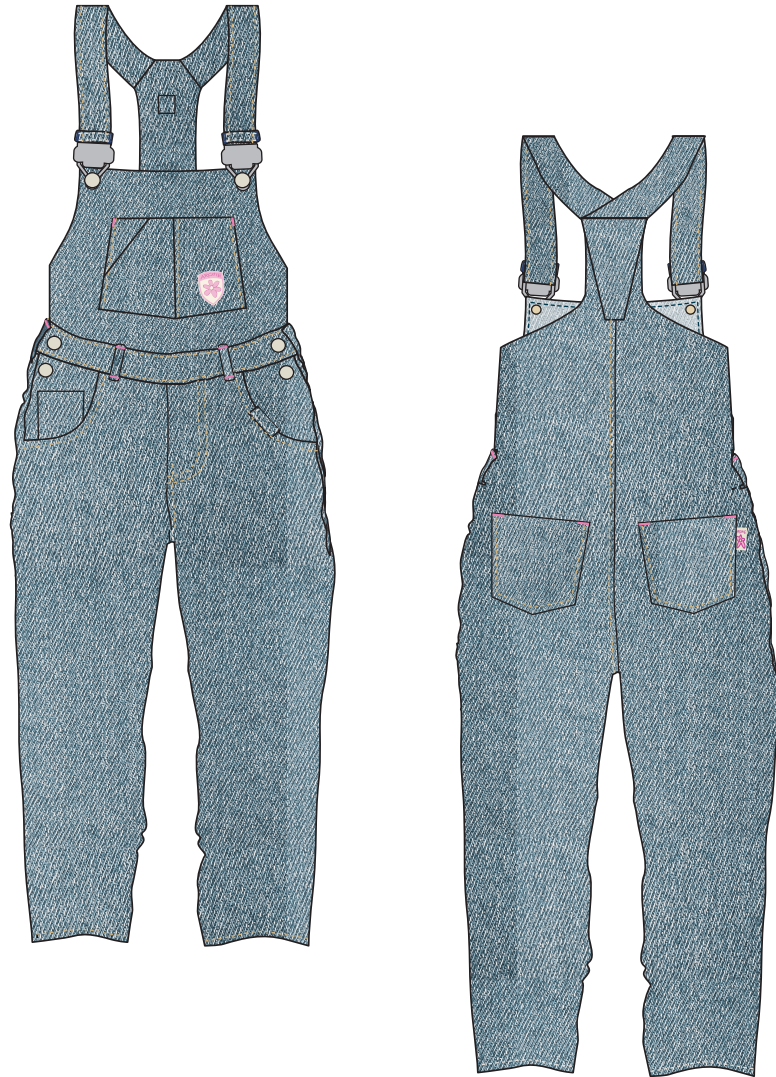

ARCHIE & REITON