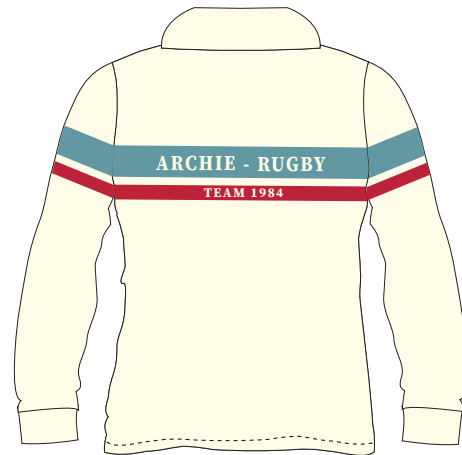

ARCHIE & REITON

CHOMBA " BASICA "
CHILD
4-6-8
PACK X 3

CHOMBA " BASICA "
TEEN
10-12-14
PACK X 3