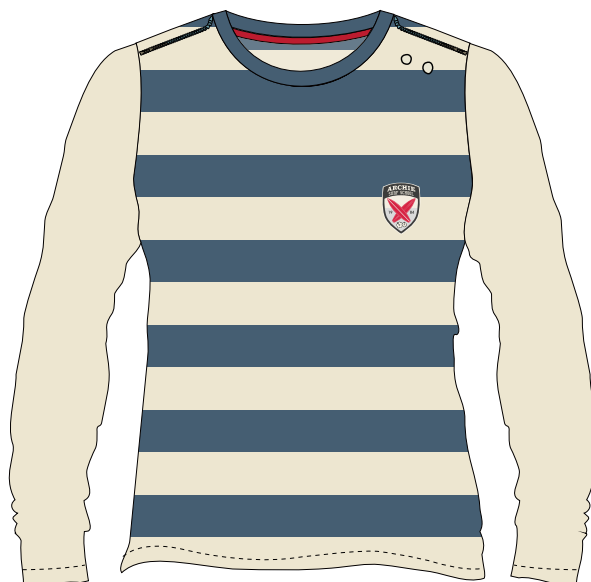

ARCHIE & REITON

ART. - PF 2017

BALÚ "RAYADA" UNI

BB

1-2-3-4

PACK X 6