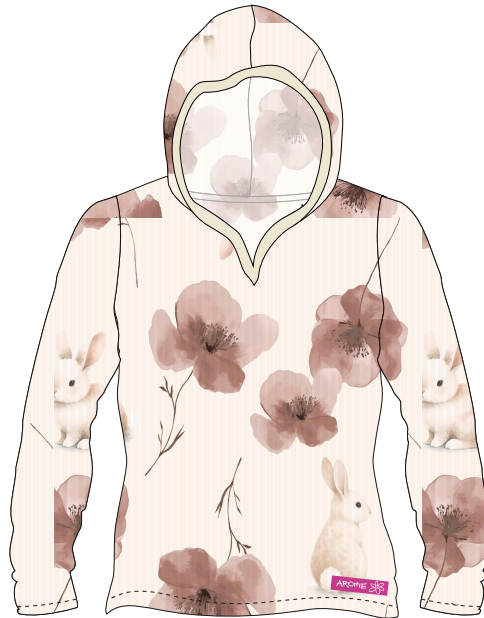

PIPA " PAJARITOS " NENA
BB
1-2-3-4
PACK X 6

ARCHIE & REITON

ART. - PF 3041

PIPA " MORLEY " NENA

BB

1-2-3-4

PACK X 6

ARCHIE & REITON

ART. - PF 3083

OLY MORLEY " ESTAMPADA "

BB

1-2-3-4

PACK X 6

ARCHIE & REITON

ART. - P1 3201

PANT. "BÁSICO" NENA J.