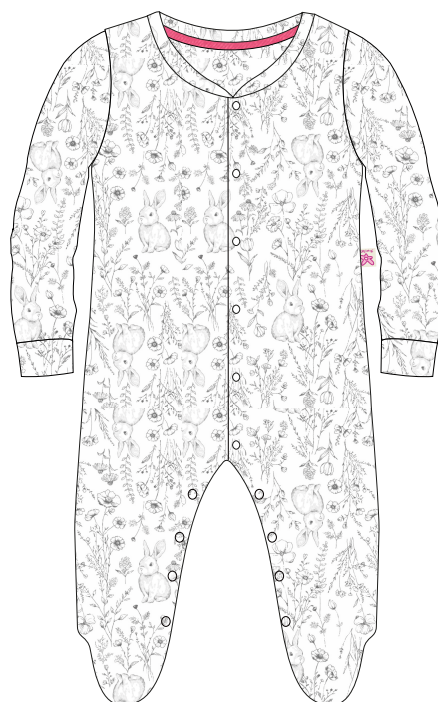

ARCHIE & REITON

ART. - PF 3841

ENTER. INT. " BÁSICO " NENA

BB

1-2-3-4

PACK X 4