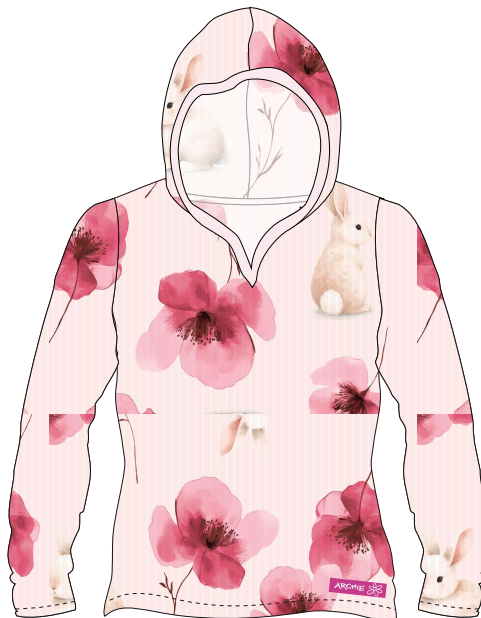

PIPA " PAJARITOS " NENA
BB
1-2-3-4
PACK X 6

ARCHIE & REITON

ART. - PF 3041

PIPA " MORLEY " NENA

BB

1-2-3-4

PACK X 6

ARCHIE & REITON

ART. - PF 3083

OLY MORLEY " ESTAMPADA "

BB

1-2-3-4

PACK X 6

ARCHIE & REITON

ART. - P1 3201

PANT. "BÁSICO" NENA J.