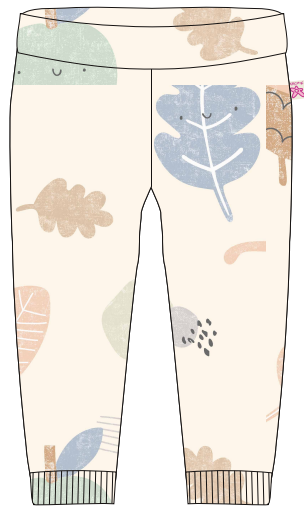

ARCHIE & REITON

ART. - PF 3891

CONJ. FR. " BÁSICO " NENA

BB

1-2-3-4

PACK X 6