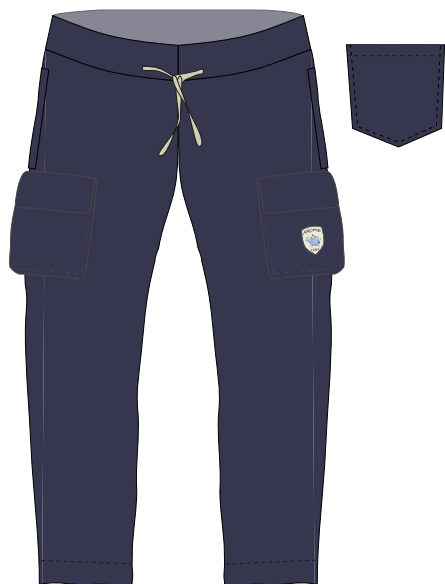

RITO FR. "ESTAMPADO"
TEEN
10-12-14
PACK X 3

ARCHIE & REITON

ART. - P1 0803

RITO FR. "STAR"
CHILD
4-6-8
PACK X 3

ART. - P1 0804

RITO FR. "STAR"
TEEN
10-12-14
PACK X 3

ARCHIE & REITON

ART. - P1 0805