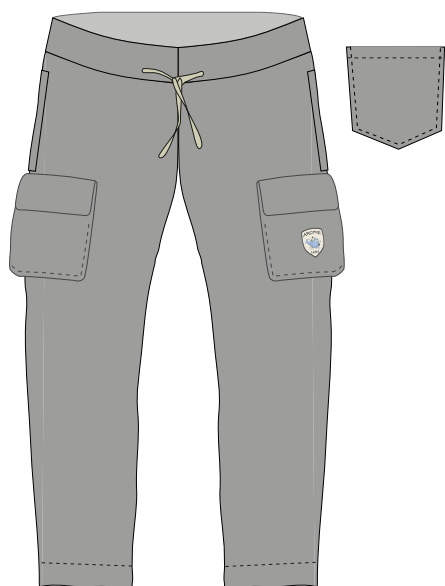

RITO FR. "ESTAMPADO"
TEEN
10-12-14
PACK X 3

ARCHIE & REITON

ART. - P1 0803

RITO FR. "STAR"
CHILD
4-6-8
PACK X 3

ART. - P1 0804

RITO FR. "STAR"
TEEN
10-12-14
PACK X 3

ARCHIE & REITON

ART. - P1 0805