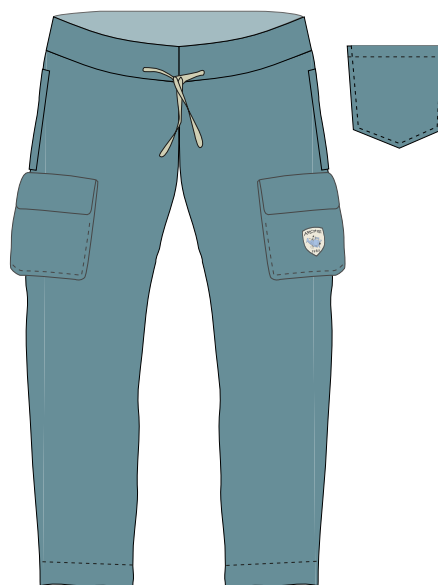

RITO FR. "ESTAMPADO"
TEEN
10-12-14
PACK X 3

ARCHIE & REITON

ART. - P1 0803

RITO FR. "STAR"
CHILD
4-6-8
PACK X 3

ART. - P1 0804

RITO FR. "STAR"
TEEN
10-12-14
PACK X 3

ARCHIE & REITON

ART. - P1 0805