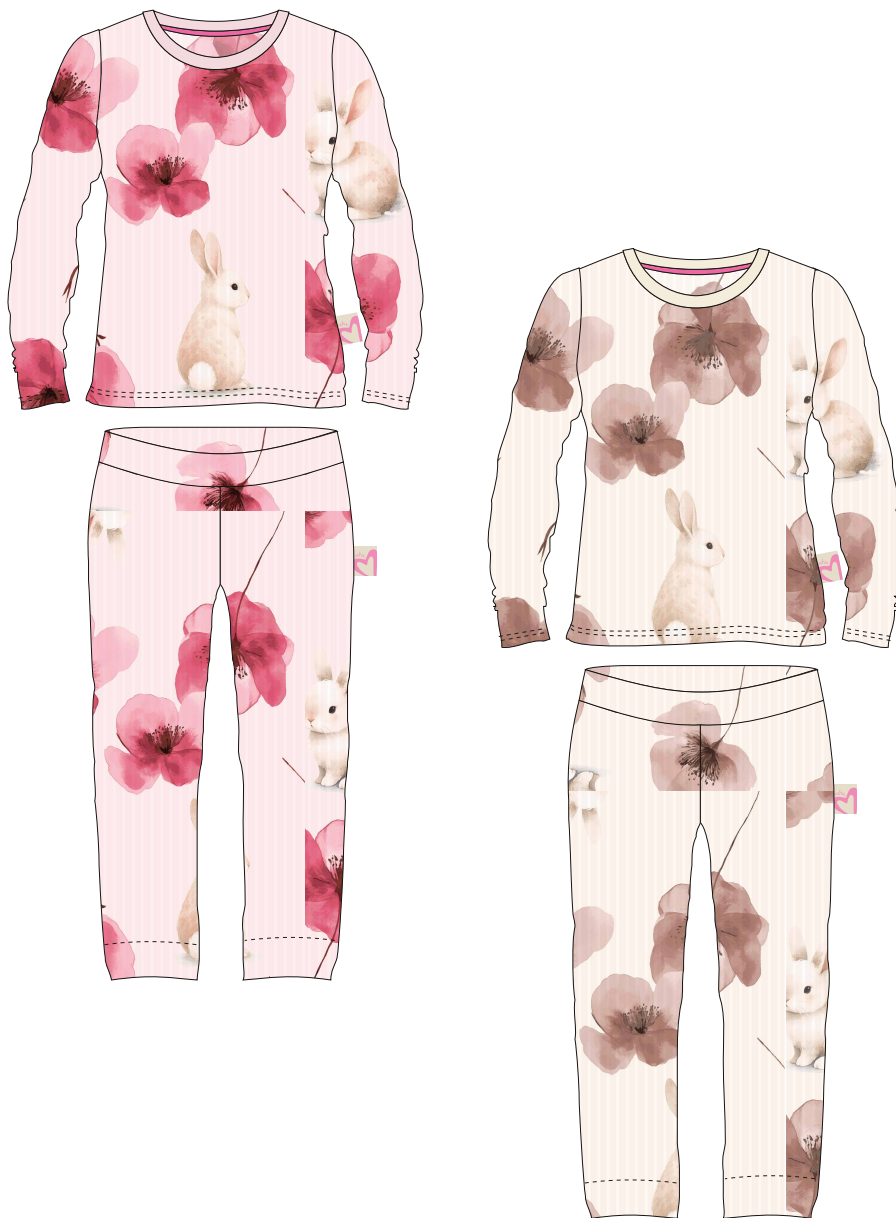

ART. - P1 1812

CALZA TÉRMICA "BÁSICA" CHILD.
4-6-8
PACK X 3

CALZA TÉRMICA "BÁSICA" TEEN.
10-12-14
PACK X 3

ARCHIE & REITON

ART. - PF 1829

ART. - PF 1830

CALZA TÉRMICA "GLITTER"
CHILD.
4-6-8.
PACK X 3

CALZA TÉRMICA "GLITTER"
TEEN
10-12-14
PACK X 3

ARCHIE & REITON

ART. - PF 1837

CALZA MORLEY " VINTAGE "
CHILD-TEEN
6-8-10-12-14
PACK X 5

ARCHIE & REITON

ART. - PF 1895

PIJAMA " BÁSICO " NENA
CHILD-TEEN
4-6-8-10-12
PACK X 5