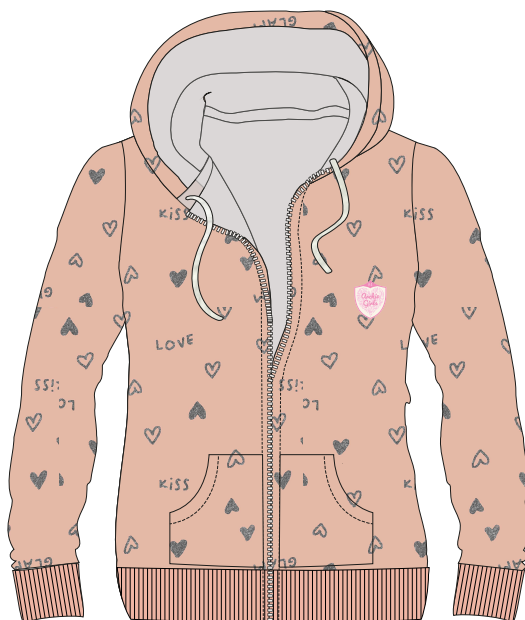

ARCHIE & REITON

ART. - PF 1609

CAMP. FR. " ESTAMPADA "
CHILD
4-6-8
PACK X 3

ART. - PF 1610

CAMP. FR. " ESTAMPADA "
TEEN
10-12-14
PACK X 3

ARCHIE & REITON

ART. - PF 1611

CAMP. FR. " EST. VARIAS "
CHILD
4-6-8
PACK X 3